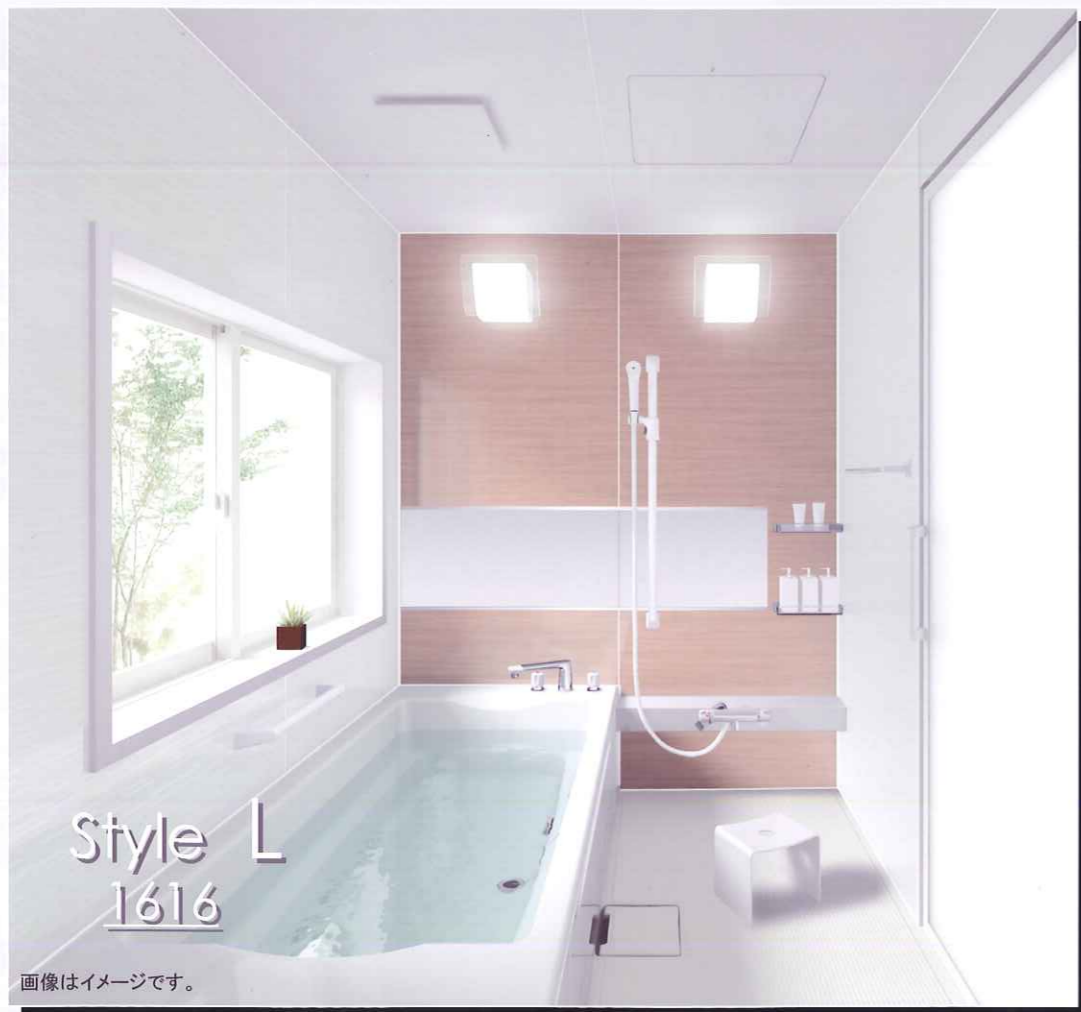

System Bathroom

Felite

システムバスルーム フェリテ

■使い勝手にあわせて『選べる浴槽バリエーション』

Point

スクエアバス

足を伸ばしてゆったり入れる
足を伸ばしてゆったりとお湯につかれるの、まるでリゾート地にいるような最上の心地よさ。

a:ヘッドレスト
ゆったりつかれるような、心地よい傾斜。

b:ゆとりの肩幅寸法
従来よりも広い670mm。リラックス浴が可能です。

c:足が伸ばせる底部寸法
従来よりも広い1100mm設計。足を伸ばして入浴できます。

ゴム排水栓
マイクロストップ付

ラウンドバス

ベンチを設けて半身浴に使える
満水容量が280ℓ。従来モデルより約1割削減させ、給湯にかかる光熱費が節約できる「エコ」な浴槽です。

a:ヘッドレスト
ゆったりつかれるような、心地よい傾斜。

b:半身浴ベンチ
お子様も座りやすいので、親子で入浴も楽しめます。

c:満水容量
従来の浴槽より約20リットル削減。使用する水の量が減ってエコで節約。

ゴム排水栓
マイクロストップ付

■保温浴槽 (マキフタ)

Point

浴槽を断熱構造にしました!

マキフタ

4時間たっても、浴槽の湯温低下はわずか約2℃!
追いだきが減り、光熱費の節約にもなる お得な 省エネ仕様です。

■ベーシックカウンター

Point

直線にこだわるフォルムで空間をスタイリング。

壁付水栓(ホワイ)

シャンプーボトルを置ける奥行寸法(12cm)を確保。すっきりしたストレートラインのシンプルカウンターです。
※寒冷地仕様

■『楽すてヘアキャッチャー』

Point

洗い場排水の勢いだけで流れた髪の毛が自然にまとまる!

髪の毛がまわり込んで流れるため、からまずにまとまりやすい「楽すて」形状です。