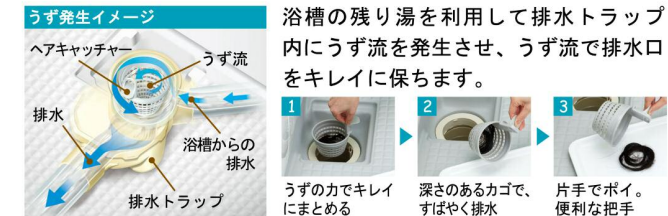

La·BATH システムバスルーム ラ・バス

心と身体を癒す“くつろぎの空間”。
より使いやすく、快適なデザインへ。

壁パネルカラー | Lパネル (EB) アクセント張り

アクセントパネル

 ☐ LE606 ピンク	 ☐ LE607 イエロー	 ☐ LE608 グリーン	☒ LE609 ダークブルー	☒ LE601 Lパ 裨 (EB) ホワイト	☐ LE301 Lパ 裨 (マット) ホワイト

ベースパネル

浴槽カラー | FRP

☒ N86 ホワイト	☐ Y81 イエロー	☐ P91 ピンク
☐ G81 グリーン	☐ Y71 ベージュ	

床カラー | 単色

☒ N66 ライトグレー	☐ Y71 ベージュ	☒ N86+N86 ホワイト+ホワイト	☐ R22+N86 ブラウン+ホワイト
		☐ N11+N86 ブラック+ホワイト	☐ N11+N11 ブラック+ブラック

洗面器カウンター

くるりんポイ排水口

排水口のおそうじの不満を解決。
オンリーワンのうず流機能。

乾きやすい床

キレイドア

タテ型ガラリとパッキンレスで
すべてのドアがおそうじラクラク。

洗い場側水栓

FRPオーバル浴槽

鏡&収納

天井&照明

浴室ドア

換気設備

タオル掛

フロフト

フリーサイズ額縁キット

◆お願い
・商品によっては、改良などにより仕様、寸法、カラーなどに多少の変更が生じる場合がありますのでご了承ください。
・商品写真は印刷のため、現物と若干異なりますので、実際の商品見本でお確かめください。
・商品写真は参考例です。実際に花瓶や小物等を置かれる場合は、落下等の事故がないように取り扱いにご注意ください。
・表示価格は、商品代だけのメーカー希望小売価格で、取付費・工事費、消費税、セット写真の小物など別途ご負担をお願いいたします。