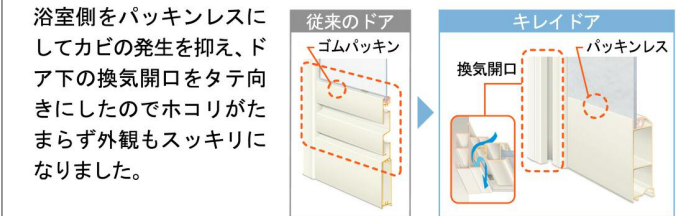

キレイドア

タテ型ガラリとパッキンレスで
すべてのドアがおそうじラクラク。