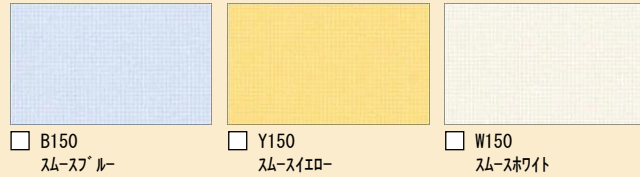

私の‘ほしい’が、ぎゅっとつまってる。
キッチンは<アミイ>で決まり！

CG合成によるイメージ画像です。
現場調達品、シリーズ外選定品に関しては表現していません。

扉カラー | グループ1

ファミリア

B150 スムースブルー
 Y150 スムースイエロー
 W150 スムースホワイト
 U150 デイブウオルナット
 N150 ナチュラルチェリー

ワークトップ | ステンレス

KA シルクエンボス

シンク | ステンレス

コンパクトでも作業しやすいラウンド形状。水はね音の静かさにも配慮。(約42dB)※1
※1 弊社測定方法による数値です。流量10ℓ/分のシャワー水流を500Hzで測定。

水栓の位置は左右が選べます。

ステンレストップ

熱や汚れに強くお手入れも簡単な「シルクエンボス」

表面に傷がつきにくいエンボス加工をしています。耐久性に優れ、使い勝手のよいタイプです。

表面拡大

ハイスペックローラーレール

軽い引き心地のローラーレールを採用したスタンダードな仕様です。
※引き込む機能はありません。