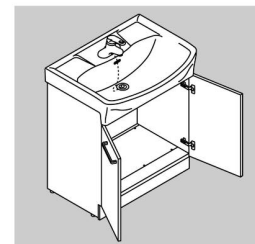

### たっぷり深さの洗面器

洗顔、洗髪はもちろん、花の水あげなどにも十分な深さを持つ、やさしい形状の洗面器。

仮置きスペース

両縁が高いのでお掃除もしやすいスペースです。

スロープ形状

水滴が残りにくいように、水栓まわりに約10°の傾斜を設けています。

ヘアキャッチャー付

髪の毛などを逃がさず、お手入れも簡単です。

## 化粧台本体

扉タイプ  
FTXN-750N(S)/VP1W

シンプルで使いやすい  
収納アイテムで洗面空間は  
いつでもすっきり

ベーシックな扉タイプ。  
取っ手はタオル掛け兼用の  
大型取っ手を採用。