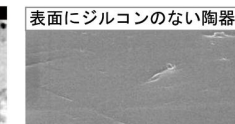

## ハイパーセラミック

納得の清潔機能、汚れに強い独自の釉薬技術。

### ■キズ汚れに強い

高硬度のジルコンを釉薬の表面まで含んでいるので、キズがつきにくく、陶器の美しさを長く保てます。

表面にジルコンのない陶器

ハイパーセラミック

日々の掃除の積み重ねで付いた研磨キズ

お掃除による研磨キズがなく、表面は滑らか

〈観察条件〉  
新品の製品から切り出したサンプルを、スポンジに研磨剤入りトイレ洗剤をつけて荷重1.7kgで2000回擦ったあと、電界放出系走査電子顕微鏡を用いて観察