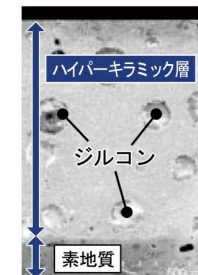

### ■キズ汚れに強い

高硬度のジルコンを釉薬の表面まで含んでいるので、キズがつきにくく、陶器の美しさを長く保てます。

表面にジルコンのない陶器

ハイパーセラミック

日々の掃除の積み重ねで付いた研磨キズ

お掃除による研磨キズがなく、表面は滑らか

〈観察条件〉  
新品の製品から切り出したサンプルを、スポンジに研磨剤入りトイレ洗剤をつけて荷重1.7kgで2000回擦ったあと、電界放出系走査電子顕微鏡を用いて観察