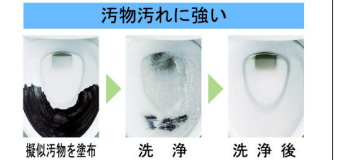

女性専用『レディスノズル』

女性にやさしいビデ専用ノズル。

泡ジェット・マッサージ洗浄

洗浄力と洗い心地を向上した泡ジェット洗浄と、洗浄の強さを強弱交互に噴出する、マッサージ洗浄を選べます。

ノズルオートクリーニング

使用前後にノズルをたっぷりのお湯で洗います。

スーパー節電&ワンタッチ節電

二つの節電の併用で、電気料金大幅節約!

■スーパー節電
使わないときは、自動的に便座温度と湯温を下げて節電します。
24%節電

■ワンタッチ節電
スイッチ操作で一定時間、ヒーターをオフにして節電します。
ワンタッチ

ハイパーキラミック

高硬度のジルコンを釉薬の表面まで含んでいるので、キズがつきにくく、陶器の美しさを長く保てます。

◆お願い
・商品によっては、改良などにより仕様、寸法、カラーなどに多少の変更が生じる場合がありますのでご了承ください。
・商品写真は印刷のため、現物と若干異なりますので、実際の商品見本でお確かめください。
・商品写真は参考例です。実際に花瓶や小物等を置かれる場合は、落下等の事故がないよう取り扱いにご注意ください。
・表示価格は、商品代だけのメーカー希望小売価格で、取付費・工事費、消費税、セット写真の小物など別途ご負担をお願いいたします。