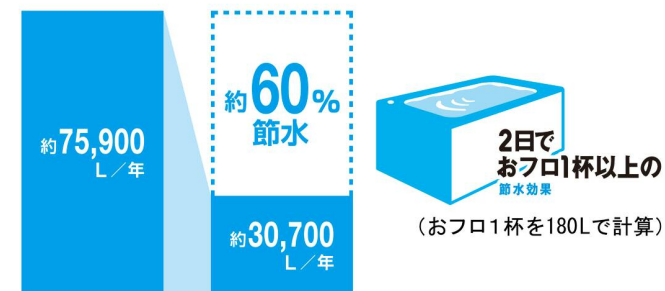

カラーバリエーション

リモコン

超節水ECO6

エコロジーでエコノミー。
大切な水を
ムダなく賢く節約します。

ECO6
超節水エコシックス シリーズ

大洗浄6L、小洗浄5Lの「超節水ECO6トイレ」。従来品※
(大13L)と比べ、約60%の節水を実現。

2日でおフロ1杯分以上(248L)節約できます。

また、水道料金なら年間約12,000円もお得です。

※1989~2001年発売品

従来品 (1989~2001年発売品) [大13L]

ECO6 便器 [大6L/小5L]

年間約12,000円節約できます。

【試算条件】4人家族(男性2人、女性2人)が大1回/人・日、小3回/人・日を使用した場合で算出。【引用元】省エネ・防犯住宅推進アプローチブック【単価】上下水道:265円/m(税込)

コンパクト設計

コンパクトサイズで空間にゆとりを。

狭いトイレにも設置しやすい
奥行き760mmのコンパクトな設計※。
トイレ空間をゆとりをもって
お使いいただけます。